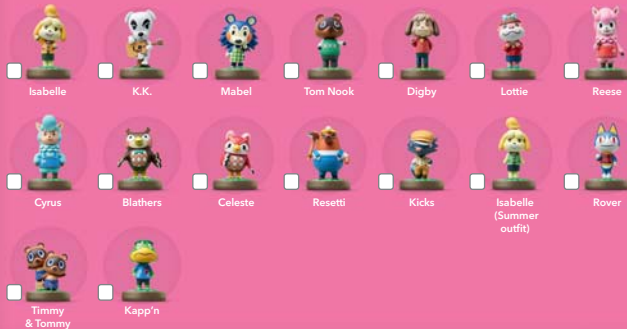

Vyzkoušejte na

amiibo
přichází na
NINTENDO 2DS
NINTENDO 3DS
NINTENDO 3DS XL

Nintendo 3DS NFC Reader/Writer vám umožní používat amiibo na vašem Nintendo 3DS

Největší hvězdy her společnosti Nintendo ve vašich rukou!

Vyberte si ze široké nabídky amiibo figurek.

Animal Crossing

SUPER MARIO

Kirby
Planet Robobot

SUPER SMASHERS

Splatoon

Yoshi's Woolly World

SUPER MARIO MAKER

ZELDA

Jak to funguje

Zkrátka přiložíte vaše amiibo na spodní obrazovku New Nintendo 3DS nebo New Nintendo 3DS XL. Nic dalšího není potřeba.

1 Vyberte si amiibo™

Vskočí do vaší hry!

Učí se nové věci!

Získává předměty!

A mnohem víc!

2 Přiložíte ho k New Nintendo 3DS/ New Nintendo 3DS XL

Nintendo 3DS NFC Reader/Writer vám umožní používat amiibo figurky na vašem starším zařízení!

Chibi-Robo!

SHOVEL KNIGHT

amiibo dokáží v kompatibilních titulech dělat hotové divy