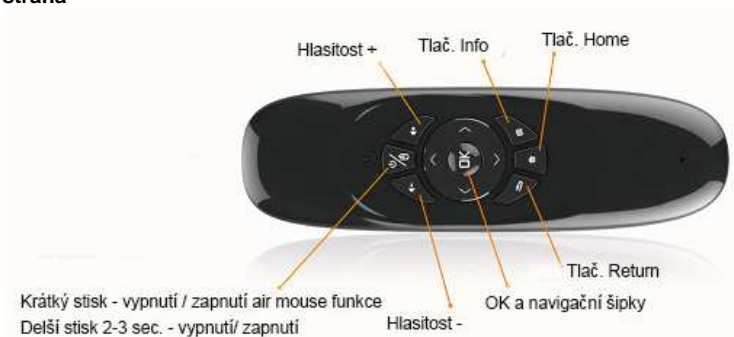

Rikomagic MK706 Air Mouse s klávesnicí

MK706 je multifunkční air mouse s integrovanou QWERTY klávesnicí a dobíjecí Li-Ion baterií určena pro ovládání TV boxů, přehrávačů ale i dalších zařízení.

Vlastnosti:

- 2.4G bezdrátová, USB přijímač
- Jednoduchá instalace, plug and play
- Vestavěná lithium-iontová baterie
- Air Mouse a Mini klávesnice combo
- Anti-shake algoritmus
- Vhodné pro Windows, Mac OS, Android, Linux
- Vhodný pro PC, Smart TV, set-top-box, Android TV Box, Media Player
- USB přijímač

Obsah balení:

- MK706 air mouse s klávesnicí
- USB přijímač
- USB kabel k dobíjení z USB portu

Přední strana

Zadní strana

Hibernace

V případě nečinnosti se zařízení přepne do úsporného režimu/ spánku. Stiskem libovolného tlačítka jej uvedete do chodu