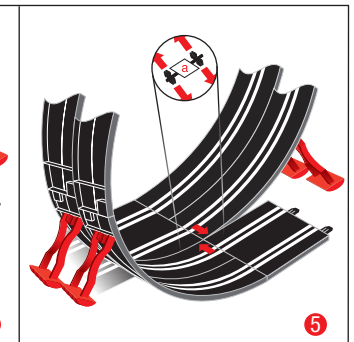

Carrera® GO!!! HIGHWAY CHASE

- NL** Montage- en gebruiksaanwijzing
- S** Monterings- och bruksanvisning
- FIN** Asennus- ja käyttöohjeet
- HUN** Összeszerelési és használati útmutató
- GR** Οδηγίες συναρμολόγησης και λειτουργίας
- Arabic** إرشادات التركيب و الاستخدام

Stadlbauer Marketing + Vertrieb GmbH · Rennbahn Allee 1 · 5412 Puch / Salzburg · Austria · carrera-toys.com

20062430

192 x 60 cm
6.30 x 1.97 feet

5,4 m
17.71 feet

7.60.12.349.00

WARNING:
CHOKING HAZARD - SMALL PARTS
NOT FOR CHILDREN UNDER 3 YEARS.