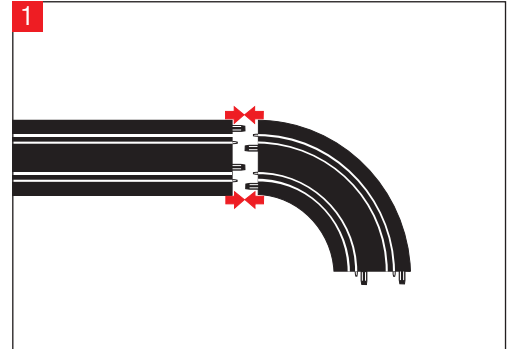

Stadlbauer Marketing + Vertrieb GmbH · Rennbahn Allee 1 · 5412 Puch / Salzburg · Austria · carrera-toys.com

20062430

192 x 60 cm
6.30 x 1.97 feet

5,4 m
17.71 feet

7.60.12.349.00

WARNING:
CHOKING HAZARD - SMALL PARTS
NOT FOR CHILDREN UNDER 3 YEARS.