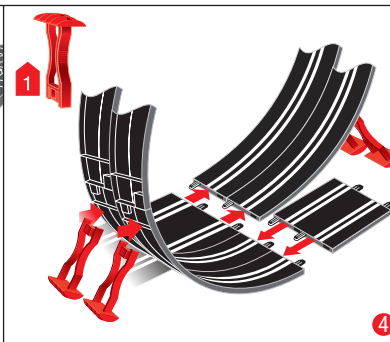

Carrera® GO!!! HIGHWAY CHASE

- NL** Montage- en gebruiksaanwijzing
- S** Monterings- och bruksanvisning
- FIN** Asennus- ja käyttöohjeet
- HUN** Összeszerelési és használati útmutató
- GR** Οδηγίες συναρμολόγησης και λειτουργίας
- Arabic** إرشادات التركيب و الاستخدام

Stadlbauer Marketing + Vertrieb GmbH · Rennbahn Allee 1 · 5412 Puch / Salzburg · Austria · carrera-toys.com

20062430

192 x 60 cm
6.30 x 1.97 feet

5,4 m
17.71 feet

7.60.12.349.00

WARNING:
CHOKING HAZARD - SMALL PARTS
NOT FOR CHILDREN UNDER 3 YEARS.