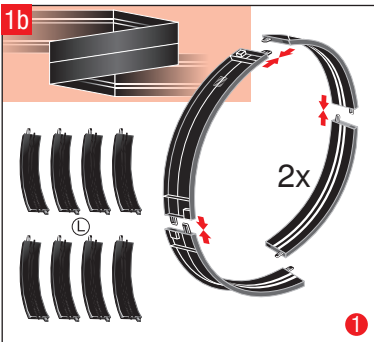

Stadlbauer Marketing + Vertrieb GmbH · Rennbahn Allee 1 · 5412 Puch / Salzburg · Austria · carrera-toys.com

20062430

192 x 60 cm
6.30 x 1.97 feet

5,4 m
17.71 feet

7.60.12.349.00

WARNING:
CHOKING HAZARD - SMALL PARTS
NOT FOR CHILDREN UNDER 3 YEARS.