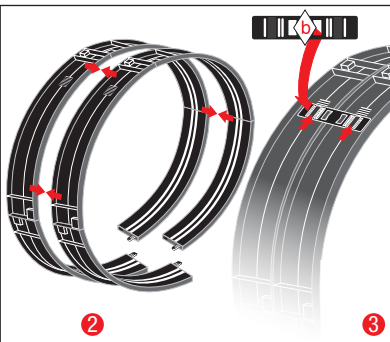

Carrera® GO!!! HIGHWAY CHASE

- NL** Montage- en gebruiksaanwijzing
- S** Monterings- och bruksanvisning
- FIN** Asennus- ja käyttöohjeet
- HUN** Összeszerelési és használati útmutató
- GR** Οδηγίες συναρμολόγησης και λειτουργίας
- Arabic** إرشادات التركيب و الاستخدام

Stadlbauer Marketing + Vertrieb GmbH · Rennbahn Allee 1 · 5412 Puch / Salzburg · Austria · carrera-toys.com

20062430

192 x 60 cm
6.30 x 1.97 feet

5,4 m
17.71 feet

7.60.12.349.00

WARNING:
CHOKING HAZARD - SMALL PARTS
NOT FOR CHILDREN UNDER 3 YEARS.