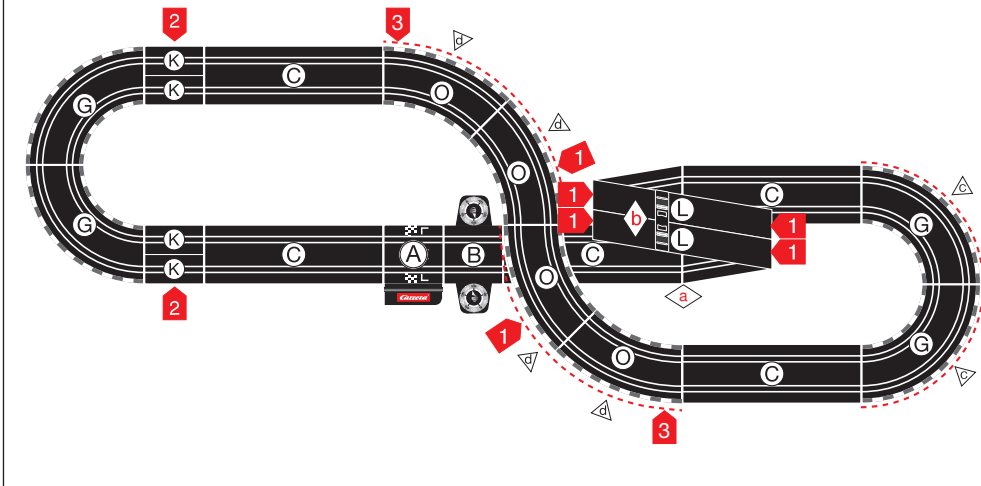

Carrera® GO!!! HIGHWAY CHASE

- NL** Montage- en gebruiksaanwijzing
- S** Monterings- och bruksanvisning
- FIN** Asennus- ja käyttöohjeet
- HUN** Összeszerelési és használati útmutató
- GR** Οδηγίες συναρμολόγησης και λειτουργίας
- Arabic** إرشادات التركيب و الاستخدام

Stadlbauer Marketing + Vertrieb GmbH · Rennbahn Allee 1 · 5412 Puch / Salzburg · Austria · carrera-toys.com

20062430

192 x 60 cm
6.30 x 1.97 feet

5,4 m
17.71 feet

7.60.12.349.00

WARNING:
CHOKING HAZARD - SMALL PARTS
NOT FOR CHILDREN UNDER 3 YEARS.