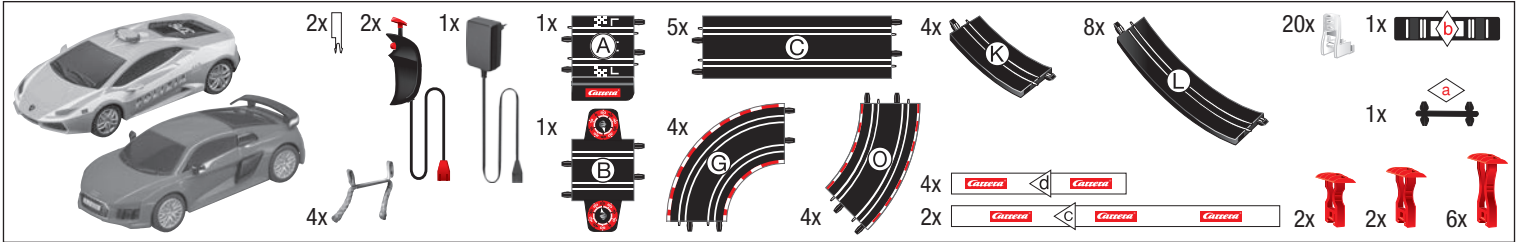

Stadlbauer Marketing + Vertrieb GmbH · Rennbahn Allee 1 · 5412 Puch / Salzburg · Austria · carrera-toys.com

20062430

192 x 60 cm
6.30 x 1.97 feet

5,4 m
17.71 feet

7.60.12.349.00

WARNING:
CHOKING HAZARD - SMALL PARTS
NOT FOR CHILDREN UNDER 3 YEARS.