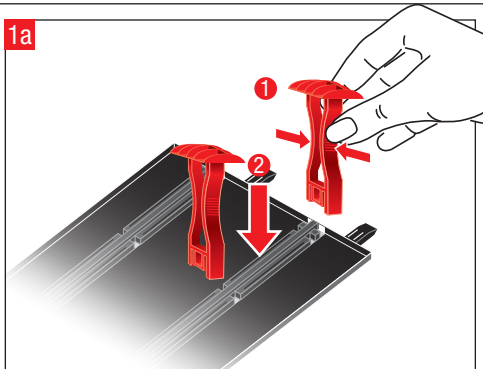

Stadlbauer Marketing + Vertrieb GmbH · Rennbahn Allee 1 · 5412 Puch / Salzburg · Austria · carrera-toys.com

20062433

115 x 119 cm
3.77 x 3.90 feet

3,6 m
11.81 feet

7.60.12.352.00

WARNING:
CHOKING HAZARD - SMALL PARTS
NOT FOR CHILDREN UNDER 3 YEARS.