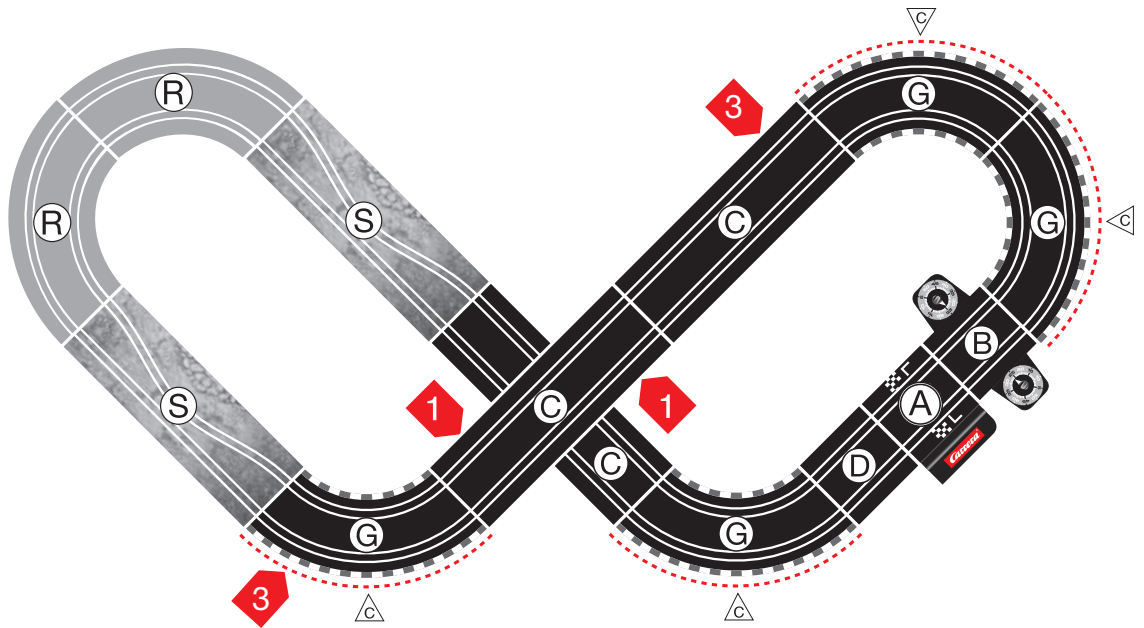

Carrera®

GO!!!

LET'S RALLY!

- NL** Montage- en gebruiksaanwijzing
- S** Monterings- och bruksanvisning
- FIN** Asennus- ja käyttöohjeet
- HUN** Összeszerelési és használati útmutató
- GR** Οδηγίες συναρμολόγησης και λειτουργίας
- Arabic** إرشادات التركيب و الاستخدام

Stadlbauer Marketing + Vertrieb GmbH · Rennbahn Allee 1 · 5412 Puch / Salzburg · Austria · carrera-toys.com

20062433

115 x 119 cm
3.77 x 3.90 feet

3,6 m
11.81 feet

7.60.12.352.00

WARNING:
CHOKING HAZARD - SMALL PARTS
NOT FOR CHILDREN UNDER 3 YEARS.