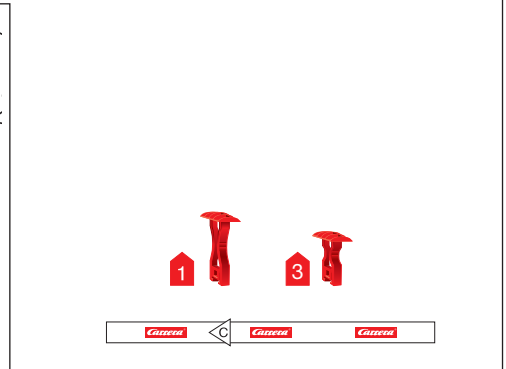

Carrera®

GO!!!

LET'S RALLY!

- NL** Montage- en gebruiksaanwijzing
- S** Monterings- och bruksanvisning
- FIN** Asennus- ja käyttöohjeet
- HUN** Összeszerelési és használati útmutató
- GR** Οδηγίες συναρμολόγησης και λειτουργίας
- Arabic** إرشادات التركيب و الاستخدام

Stadlbauer Marketing + Vertrieb GmbH · Rennbahn Allee 1 · 5412 Puch / Salzburg · Austria · carrera-toys.com

20062433

115 x 119 cm
3.77 x 3.90 feet

3,6 m
11.81 feet

7.60.12.352.00

WARNING:
CHOKING HAZARD - SMALL PARTS
NOT FOR CHILDREN UNDER 3 YEARS.