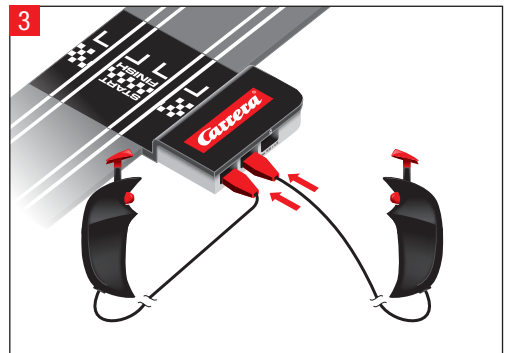

Carrera®

GO!!!

LET'S RALLY!

- NL** Montage- en gebruiksaanwijzing
- S** Monterings- och bruksanvisning
- FIN** Asennus- ja käyttöohjeet
- HUN** Összeszerelési és használati útmutató
- GR** Οδηγίες συναρμολόγησης και λειτουργίας
- Arabic** إرشادات التركيب و الاستخدام

Stadlbauer Marketing + Vertrieb GmbH · Rennbahn Allee 1 · 5412 Puch / Salzburg · Austria · carrera-toys.com

20062433

115 x 119 cm
3.77 x 3.90 feet

3,6 m
11.81 feet

7.60.12.352.00

WARNING:
CHOKING HAZARD - SMALL PARTS
NOT FOR CHILDREN UNDER 3 YEARS.