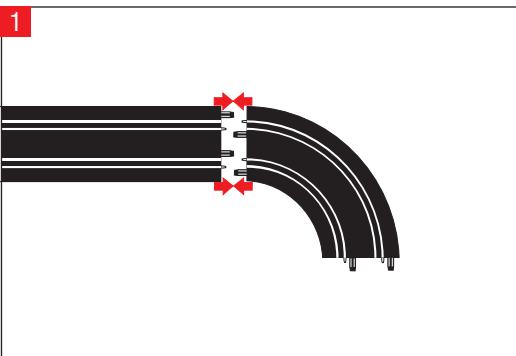

Stadlbauer Marketing + Vertrieb GmbH · Rennbahn Allee 1 · 5412 Puch / Salzburg · Austria · carrera-toys.com

20062433

115 x 119 cm
3.77 x 3.90 feet

3,6 m
11.81 feet

7.60.12.352.00

WARNING:
CHOKING HAZARD - SMALL PARTS
NOT FOR CHILDREN UNDER 3 YEARS.