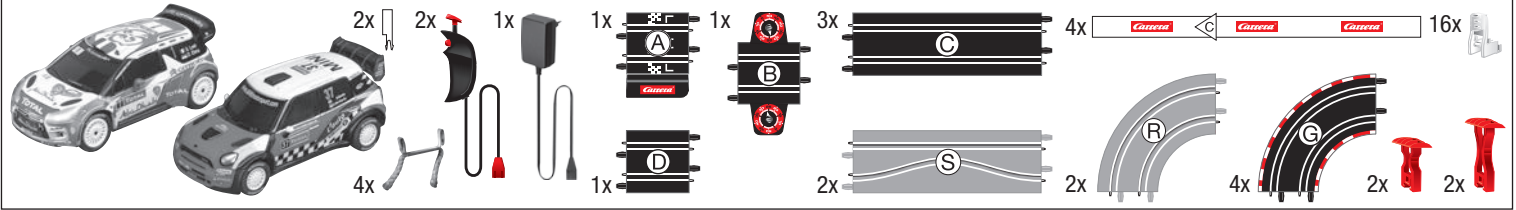

Carrera®

GO!!!

LET'S RALLY!

- NL** Montage- en gebruiksaanwijzing
- S** Monterings- och bruksanvisning
- FIN** Asennus- ja käyttöohjeet
- HUN** Összeszerelési és használati útmutató
- GR** Οδηγίες συναρμολόγησης και λειτουργίας
- Arabic** إرشادات التركيب و الاستخدام

Stadlbauer Marketing + Vertrieb GmbH · Rennbahn Allee 1 · 5412 Puch / Salzburg · Austria · carrera-toys.com

20062433

115 x 119 cm
3.77 x 3.90 feet

3,6 m
11.81 feet

7.60.12.352.00

WARNING:
CHOKING HAZARD - SMALL PARTS
NOT FOR CHILDREN UNDER 3 YEARS.