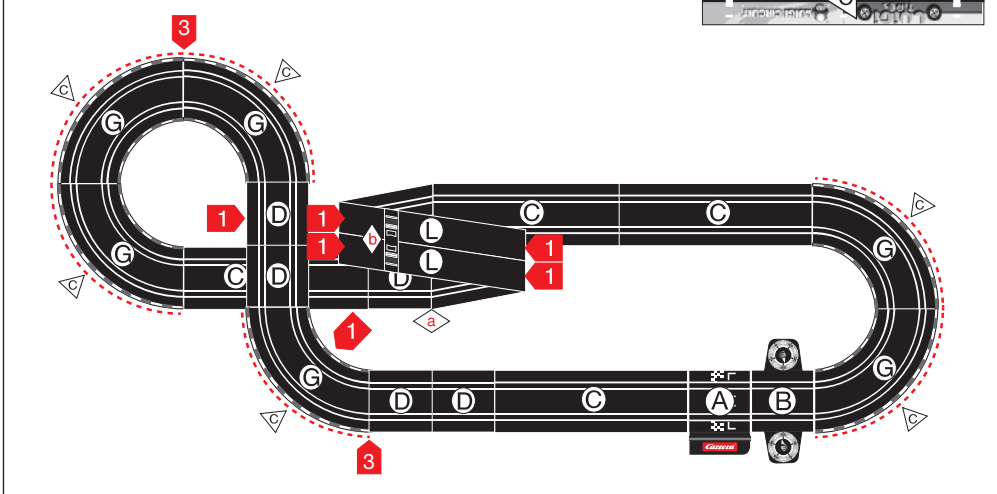

Carrera®

GO!!!

MARIOKART™

- NL** Montage- en gebruiksaanwijzing
- S** Monterings- och bruksanvisning
- FIN** Asennus- ja käyttöohjeet
- H** Összeszerelési és használati útmutató
- GR** Οδηγίες συναρμολόγησης και λειτουργίας
- Arabic** إرشادات التركيب و الأستخدام

Stadlbauer Marketing + Vertrieb GmbH · Rennbahn Allee 1 · 5412 Puch / Salzburg · Austria · carrera-toys.com

20062472

158 x 68 cm
5.18 x 2.23 feet

4,9 m
16.07 feet

7.60.12.388.00

WARNING:
CHOKING HAZARD - SMALL PARTS
NOT FOR CHILDREN UNDER 3 YEARS.