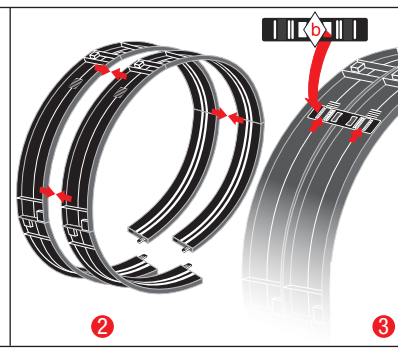

Carrera®

GO!!!

MARIOKART™

- NL** Montage- en gebruiksaanwijzing
- S** Monterings- och bruksanvisning
- FIN** Asennus- ja käyttöohjeet
- H** Összeszerelési és használati útmutató
- GR** Οδηγίες συναρμολόγησης και λειτουργίας
- Arabic** إرشادات التركيب و الأستخدام

Stadlbauer Marketing + Vertrieb GmbH · Rennbahn Allee 1 · 5412 Puch / Salzburg · Austria · carrera-toys.com

20062472

158 x 68 cm
5.18 x 2.23 feet

4,9 m
16.07 feet

7.60.12.388.00

WARNING:
CHOKING HAZARD - SMALL PARTS
NOT FOR CHILDREN UNDER 3 YEARS.