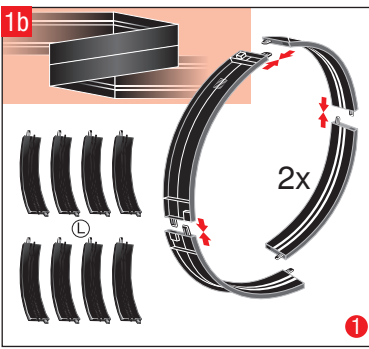

Carrera®

GO!!!

MARIOKART™

- NL** Montage- en gebruiksaanwijzing
- S** Monterings- och bruksanvisning
- FIN** Asennus- ja käyttöohjeet
- H** Összeszerelési és használati útmutató
- GR** Οδηγίες συναρμολόγησης και λειτουργίας
- Arabic** إرشادات التركيب و الأستخدام

Stadlbauer Marketing + Vertrieb GmbH · Rennbahn Allee 1 · 5412 Puch / Salzburg · Austria · carrera-toys.com

20062472

158 x 68 cm
5.18 x 2.23 feet

4,9 m
16.07 feet

7.60.12.388.00

WARNING:
CHOKING HAZARD - SMALL PARTS
NOT FOR CHILDREN UNDER 3 YEARS.