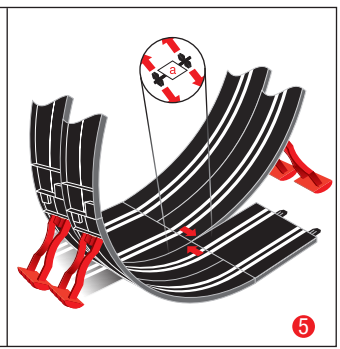

Carrera®

GO!!!

MARIOKART™

- NL** Montage- en gebruiksaanwijzing
- S** Monterings- och bruksanvisning
- FIN** Asennus- ja käyttöohjeet
- H** Összeszerelési és használati útmutató
- GR** Οδηγίες συναρμολόγησης και λειτουργίας
- Arabic** إرشادات التركيب و الأستخدام

Stadlbauer Marketing + Vertrieb GmbH · Rennbahn Allee 1 · 5412 Puch / Salzburg · Austria · carrera-toys.com

20062472

158 x 68 cm
5.18 x 2.23 feet

4,9 m
16.07 feet

7.60.12.388.00

WARNING:
CHOKING HAZARD - SMALL PARTS
NOT FOR CHILDREN UNDER 3 YEARS.