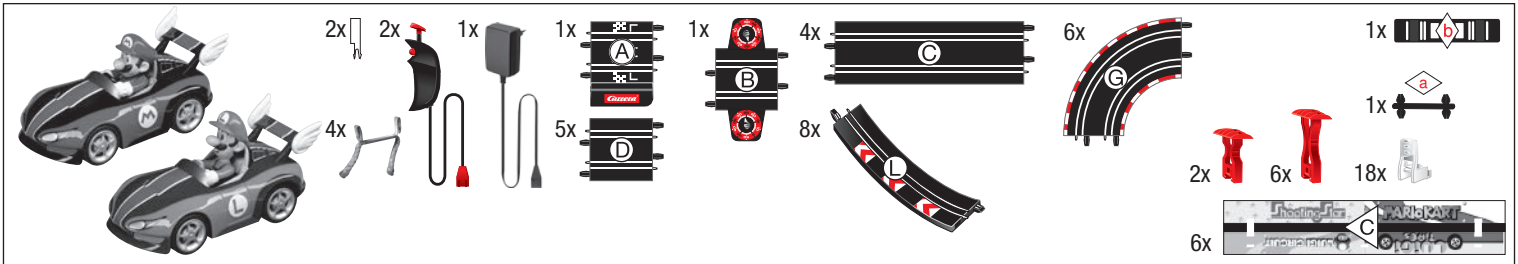

Carrera®

GO!!!

MARIOKART™

- NL** Montage- en gebruiksaanwijzing
- S** Monterings- och bruksanvisning
- FIN** Asennus- ja käyttöohjeet
- H** Összeszerelési és használati útmutató
- GR** Οδηγίες συναρμολόγησης και λειτουργίας
- Arabic** إرشادات التركيب و الأستخدام

Stadlbauer Marketing + Vertrieb GmbH · Rennbahn Allee 1 · 5412 Puch / Salzburg · Austria · carrera-toys.com

20062472

158 x 68 cm
5.18 x 2.23 feet

4,9 m
16.07 feet

7.60.12.388.00

WARNING:
CHOKING HAZARD - SMALL PARTS
NOT FOR CHILDREN UNDER 3 YEARS.