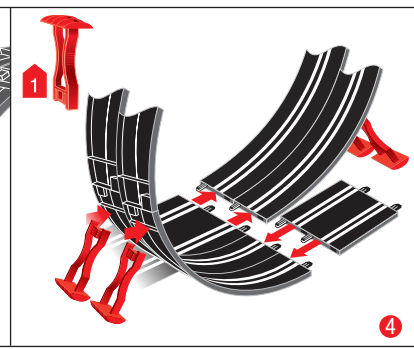

Carrera®

GO!!!

MARIOKART™

- NL** Montage- en gebruiksaanwijzing
- S** Monterings- och bruksanvisning
- FIN** Asennus- ja käyttöohjeet
- H** Összeszerelési és használati útmutató
- GR** Οδηγίες συναρμολόγησης και λειτουργίας
- Arabic** إرشادات التركيب و الأستخدام

Stadlbauer Marketing + Vertrieb GmbH · Rennbahn Allee 1 · 5412 Puch / Salzburg · Austria · carrera-toys.com

20062472

158 x 68 cm
5.18 x 2.23 feet

4,9 m
16.07 feet

7.60.12.388.00

WARNING:
CHOKING HAZARD - SMALL PARTS
NOT FOR CHILDREN UNDER 3 YEARS.