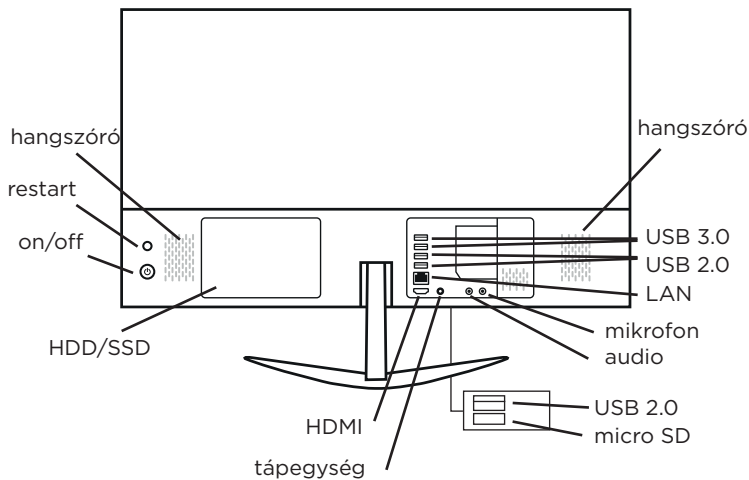

ISMERKEDJEN MEG A SZÁMÍTÓGÉPÉVEL