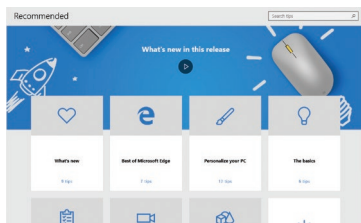

+		Wyświetlanie panelu Projekt
	+		Otwieranie okna Uruchom
	+		Otwieranie Centrum ułatwień dostępu
	+		Otwieranie menu kontekstowego przycisku Start
	+		Uruchamianie ikony lupy i powiększanie ekranu
	+		Zmniejszenie ekranu

WINDOWS 10 WSKAZÓWKI

Aplikacja **Wskazówki** w systemie Windows 10 zawiera mnóstwo krótkich i przejrzystych porad, które pomogą Ci w pełni wykorzystać możliwości systemu Windows 10.

Kliknij przycisk **Start**, wpisz **wskazówki**, a następnie wybierz pozycję **Wskazówki** na początku listy wyników.