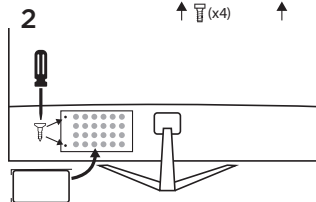

TELEPÍTÉS 2.5" HDD/SSD