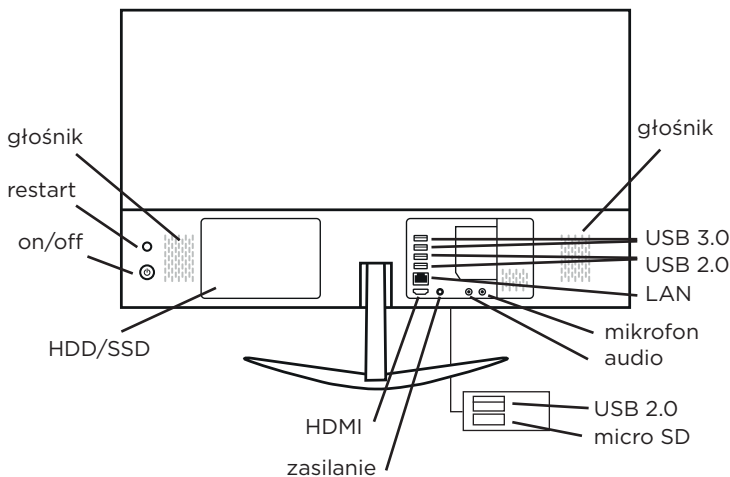

POWIADOMIENIE Z KOMPUTEREM