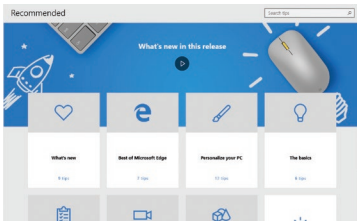

1. + Megnyitja a **Projekt** ablaktáblát
2. + Megnyitja a **Futtatás** ablakot
3. + Megnyitja a **Kezeléstechnikai központot**
4. + Megnyitja a Start gomb helyi menüjét
5. + Elindítja a nagyító ikont és kinagyítja a képernyő kívánt részét
6. + Kicsinyíti a képernyőt

WINDOWS 10 TIPPEK

A Windows 10 **Tipppek** alkalmazásában olyan rövid és velős tippeket olvashat, amelyek segítségével maximálisan kihasználhatja a Windows 10 előnyeit.

Válassza a **Start** gombot, írja be a **tipppek** kifejezést, majd válassza ki a **Tipppek** elemet a találatok listájának elején.