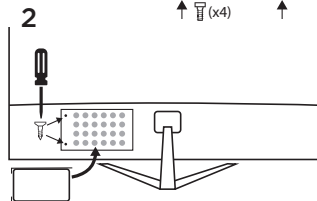

ZAINSTALUJ 2.5" HDD/SSD