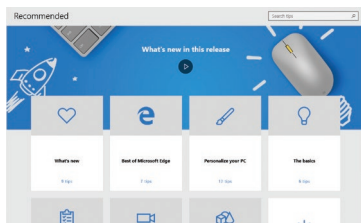

+		Spustí panel Nastavení zobrazení
	+		Otevření okna Spustit
	+		Otevření Centra snadného přístupu
	+		Otevře místní nabídku tlačítka Start
	+		Spuštění lupy umožňující zvětšení části obrazovky
	+		Zmenšení zobrazení

WINDOWS 10 TIPY

Aplikace **Tipy** v systému Windows 10 je plná krátkých užitečných tipů, které vám pomohou naplno využít možnosti počítače se systémem Windows 10.

Vyberte tlačítko **Start**, napište **tipy** a pak nahoře v seznamu výsledků vyberte **Tipy**.