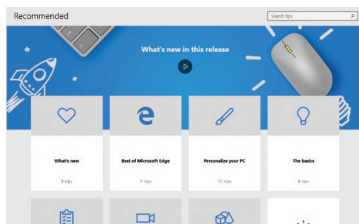

1. + Spúšťa panel **Nastavenie zobrazenia**
2. + Otvorí okno **Spustenie**
3. + Otvorí aplikáciu **Centrum uľahčenia prístupu**
4. + Otvára kontextovú ponuku tlačidla Start
5. + Slúži na spustenie zväčšovacieho skla a priblíži vašu obrazovku
6. + Slúži na oddialenie vašej obrazovky

WINDOWS 10 TIPY

Aplikácia **Tipy** vo Windows 10 je plná stručných a užitočných tipov na čo najefektívnejšie používanie Windowsu.

Vyberte tlačidlo **Štart**, zadajte text **tipy** a potom v zozname výsledkov vyberte položku **Tipy**.