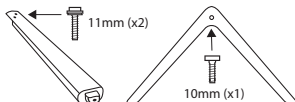

ZAINSTALUJ BAZĘ KOMPUTEROWĄ