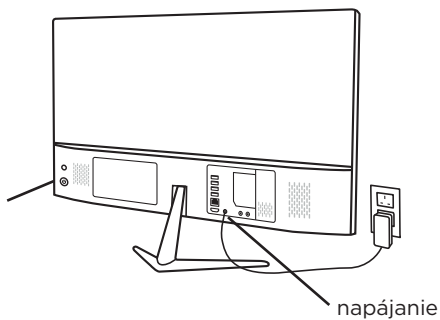

## SPOZNAJTE SVOJ POČÍTAČ

**INŠTALÁCIE ZÁKLADNE POČÍTAČA****INŠTALÁCIE 2.5" HDD/SSD**

# SPUSTENIE POČÍTAČA

stlačte pre  
zapnutie

**PRÁCA S WINDOWS® 10**

-  Spúšťa ponuku **Štart**
-  +  Spúšťa **Centrum akcií**
-  +  Spustenie režimu pracovnej plochy
-  +  Spúšťa **Prieskumník súborov**
-  +  Otvára panel **Zdieľanie**
-  +  Spúšťa **Nastavenia**
-  +  Spúšťa panel **Pripojiť**
-  +  Slúži na aktivovanie obrazovky zamknutia
-  +  Minimalizuje aktívne okno
-  +  Spúšťa **Vyhľadať**