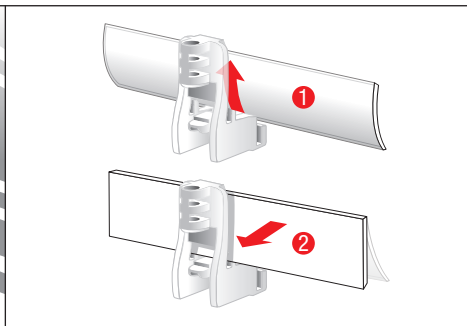

HIGH SPEED CONTEST

Stadlbauer Marketing + Vertrieb GmbH · Rennbahn Allee 1 · 5412 Puch / Salzburg · Austria · carrera-toys.com

20062487

250 x 145 cm
8.20 x 4.76 feet

8,6 m
28.21 feet

7.60.12.403.00

WARNING:
CHOKING HAZARD - SMALL PARTS
NOT FOR CHILDREN UNDER 3 YEARS.

ATTENTION:
DANGER D'ÉTOUFFEMENT - PRÉSENCE DE PETITES PIÈCES
NE CONVIENT PAS AUX ENFANTS DE MOINS DE 3 ANS.

D Technische und designbedingte Änderungen vorbehalten.
GB USA Subject to technical and design-related changes.
F Sous réserve de modifications techniques ou de design.