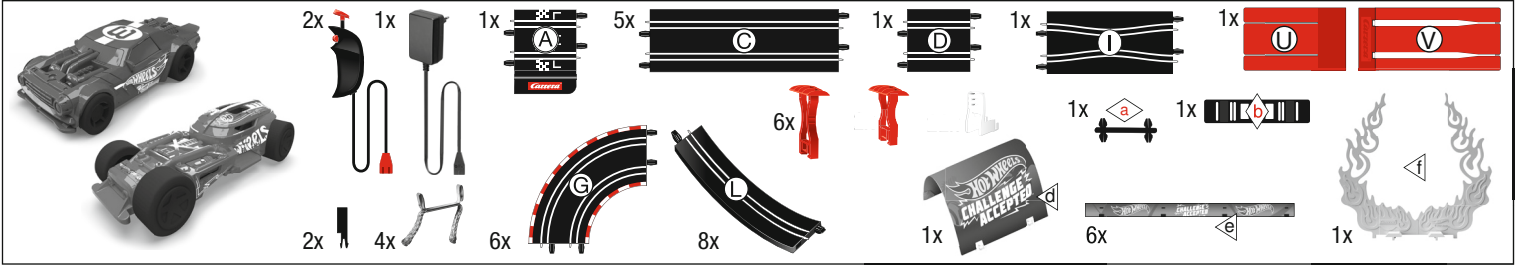

- **D** Montage und Betriebsanleitung
- **GB USA** Assembly and Operating Instructions
- **F** Instructions de montage et d'utilisation
- **E** Instrucciones de uso y montaje
- **P** Instruções de montagem e modo de utilização
- **I** Istruzioni di montaggio e d'uso
- **PL** Instrukcja obsługi i montażu

Carrera

GO!!!

HOT WHEELS 4.9

- **NL** Montage- en gebruiksaanwijzing
- **S** Monterings- och bruksanvisning
- **FIN** Asennus- ja käyttöohjeet
- **H** Összeszerelési és használati útmutató
- **GR** Οδηγίες συναρμολόγησης και λειτουργίας
- **Arabic** إرشادات التركيب و الاستخدام

Carrera Toys GmbH · Rennbahn Allee 1 · 5412 Puch/Salzburg · Austria
Carrera Revell of Americas Inc. · Suite 307N · 197 Route 18 South · East Brunswick, NJ 08816 · USA
Carrera Revell UK Ltd. · Unit 10 · Old Airfield · Industrial Estate · Cheddington Lane · Tring HP23 4QR

20062552

7.60.12.468.00

WARNING: CHOKING HAZARD - SMALL PARTS NOT FOR CHILDREN UNDER 3 YEARS.

ATTENTION: DANGER D'ÉTOUFFEMENT - PRÉSENCE DE PETITES PIÈCES NE CONVIENT PAS AUX ENFANTS DE MOINS DE 3 ANS.

- **D** Technische und designbedingte Änderungen vorbehalten.
- **GB USA** Subject to technical and design-related changes.
- **F** Sous réserve de modifications techniques ou de design.
- **E** Se reserva el derecho de efectuar modificaciones técnicas y relacionadas con el diseño.
- **P** Reservados os direitos de alterações técnicas e no design.
- **I** Con riserva di modifiche tecniche e di design.
- **NL** Technische en designgeboden afwijkingen voorbehouden.
- **S** Med reservation för tekniska och designrelaterade ändringar.
- **FIN** Oikeus tekniikan ja muotoilun aiheuttamiin muutoksiin pidettään.
- **H** Műszaki és konstrukciós változások előfordulhatnak.
- **GR** Επιδρομή τεχνικών - σχεδιαστικών τροποποιήσεων.
- **Arabic** يبقى حق التغييرات والتقنية والتصميمية محفوظا