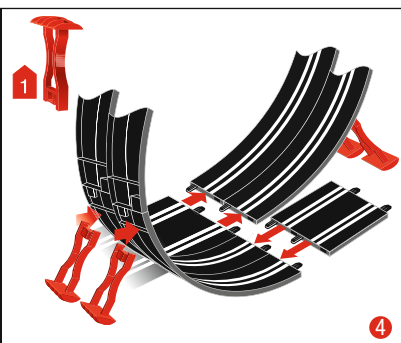

- **D** Montage und Betriebsanleitung
- **GB USA** Assembly and Operating Instructions
- **F** Instructions de montage et d'utilisation
- **E** Instrucciones de uso y montaje
- **P** Instruções de montagem e modo de utilização
- **I** Istruzioni di montaggio e d'uso
- **PL** Instrukcja obsługi i montażu

Carrera

GO!!!

HOT WHEELS 4.9

- **NL** Montage- en gebruiksaanwijzing
- **S** Monterings- och bruksanvisning
- **FIN** Asennus- ja käyttöohjeet
- **H** Összeszerelési és használati útmutató
- **GR** Οδηγίες συναρμολόγησης και λειτουργίας
- **Arabic** إرشادات التركيب و الاستخدام

Carrera Toys GmbH · Rennbahn Allee 1 · 5412 Puch/Salzburg · Austria
Carrera Revell of Americas Inc. · Suite 307N · 197 Route 18 South · East Brunswick, NJ 08816 · USA
Carrera Revell UK Ltd. · Unit 10 · Old Airfield · Industrial Estate · Cheddington Lane · Tring HP23 4QR

20062552

7.60.12.468.00

WARNING: CHOKING HAZARD - SMALL PARTS NOT FOR CHILDREN UNDER 3 YEARS.

ATTENTION: DANGER D'ÉTOUFFEMENT - PRÉSENCE DE PETITES PIÈCES NE CONVIENT PAS AUX ENFANTS DE MOINS DE 3 ANS.

- **D** Technische und designbedingte Änderungen vorbehalten.
- **GB USA** Subject to technical and design-related changes.
- **F** Sous réserve de modifications techniques ou de design.
- **E** Se reserva el derecho de efectuar modificaciones técnicas y relacionadas con el diseño.
- **P** Reservados os direitos de alterações técnicas e no design.
- **I** Con riserva di modifiche tecniche e di design.
- **NL** Technische en designgeboden afwijkingen voorbehouden.
- **S** Med reservation för tekniska och designrelaterade ändringar.
- **FIN** Oikeus tekniikan ja muotoilun aiheuttamiin muutoksiin pidettään.
- **H** Műszaki és konstrukciós változások előfordulhatnak.
- **GR** Επιδρομή τεχνικών - σχεδιαστικών τροποποιήσεων.
- **Arabic** يبقى حق التغييرات والتقنية والتصميمية محفوظا