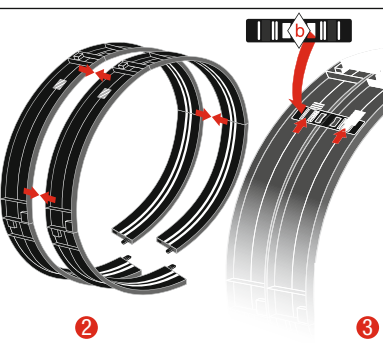

- **D** Montage und Betriebsanleitung
- **GB USA** Assembly and Operating Instructions
- **F** Instructions de montage et d'utilisation
- **E** Instrucciones de uso y montaje
- **P** Instruções de montagem e modo de utilização
- **I** Istruzioni di montaggio e d'uso
- **PL** Instrukcja obsługi i montażu

Carrera

GO!!!

HOT WHEELS 4.9

- **NL** Montage- en gebruiksaanwijzing
- **S** Monterings- och bruksanvisning
- **FIN** Asennus- ja käyttöohjeet
- **H** Összeszerelési és használati útmutató
- **GR** Οδηγίες συναρμολόγησης και λειτουργίας
- **Arabic** إرشادات التركيب و الاستخدام

Carrera Toys GmbH · Rennbahn Allee 1 · 5412 Puch/Salzburg · Austria
Carrera Revell of Americas Inc. · Suite 307N · 197 Route 18 South · East Brunswick, NJ 08816 · USA
Carrera Revell UK Ltd. · Unit 10 · Old Airfield · Industrial Estate · Cheddington Lane · Tring HP23 4QR

20062552

7.60.12.468.00

WARNING: CHOKING HAZARD - SMALL PARTS NOT FOR CHILDREN UNDER 3 YEARS.

ATTENTION: DANGER D'ÉTOUFFEMENT - PRÉSENCE DE PETITES PIÈCES NE CONVIENT PAS AUX ENFANTS DE MOINS DE 3 ANS.

- **D** Technische und designbedingte Änderungen vorbehalten.
- **GB USA** Subject to technical and design-related changes.
- **F** Sous réserve de modifications techniques ou de design.
- **E** Se reserva el derecho de efectuar modificaciones técnicas y relacionadas con el diseño.
- **P** Reservados os direitos de alterações técnicas e no design.
- **I** Con riserva di modifiche tecniche e di design.
- **NL** Technische en designgeboden afwijkingen voorbehouden.
- **S** Med reservation för tekniska och designrelaterade ändringar.
- **FIN** Oikeus tekniikan ja muotoilun aiheuttamiin muutoksiin pidettään.
- **H** Műszaki és konstrukciós változások előfordulhatnak.
- **GR** Επιδρομή τεχνικών - σχεδιαστικών τροποποιήσεων.
- **Arabic** يبقى حق التغييرات والتقنية والتصميمية محفوظا