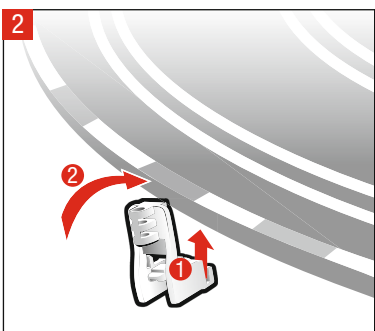

- **D** Montage und Betriebsanleitung
- **GB USA** Assembly and Operating Instructions
- **F** Instructions de montage et d'utilisation
- **E** Instrucciones de uso y montaje
- **P** Instruções de montagem e modo de utilização
- **I** Istruzioni di montaggio e d'uso
- **PL** Instrukcja obsługi i montażu

Carrera

GO!!!

HOT WHEELS 4.9

- **NL** Montage- en gebruiksaanwijzing
- **S** Monterings- och bruksanvisning
- **FIN** Asennus- ja käyttöohjeet
- **H** Összeszerelési és használati útmutató
- **GR** Οδηγίες συναρμολόγησης και λειτουργίας
- **Arabic** إرشادات التركيب و الاستخدام

Carrera Toys GmbH · Rennbahn Allee 1 · 5412 Puch/Salzburg · Austria
Carrera Revell of Americas Inc. · Suite 307N · 197 Route 18 South · East Brunswick, NJ 08816 · USA
Carrera Revell UK Ltd. · Unit 10 · Old Airfield · Industrial Estate · Cheddington Lane · Tring HP23 4QR

20062552

7.60.12.468.00

WARNING: CHOKING HAZARD - SMALL PARTS NOT FOR CHILDREN UNDER 3 YEARS.

ATTENTION: DANGER D'ÉTOUFFEMENT - PRÉSENCE DE PETITES PIÈCES NE CONVIENT PAS AUX ENFANTS DE MOINS DE 3 ANS.

- **D** Technische und designbedingte Änderungen vorbehalten.
- **GB USA** Subject to technical and design-related changes.
- **F** Sous réserve de modifications techniques ou de design.
- **E** Se reserva el derecho de efectuar modificaciones técnicas y relacionadas con el diseño.
- **P** Reservados os direitos de alterações técnicas e no design.
- **I** Con riserva di modifiche tecniche e di design.
- **NL** Technische en designgeboden afwijkingen voorbehouden.
- **S** Med reservation för tekniska och designrelaterade ändringar.
- **FIN** Oikeus tekniikan ja muotoilun aiheuttamiin muutoksiin pidettään.
- **H** Műszaki és konstrukciós változások előfordulhatnak.
- **GR** Επιδρομή τεχνικών - σχεδιαστικών τροποποιήσεων.
- **Arabic** يبقى حق التغييرات والتقنية والتصميمية محفوظا