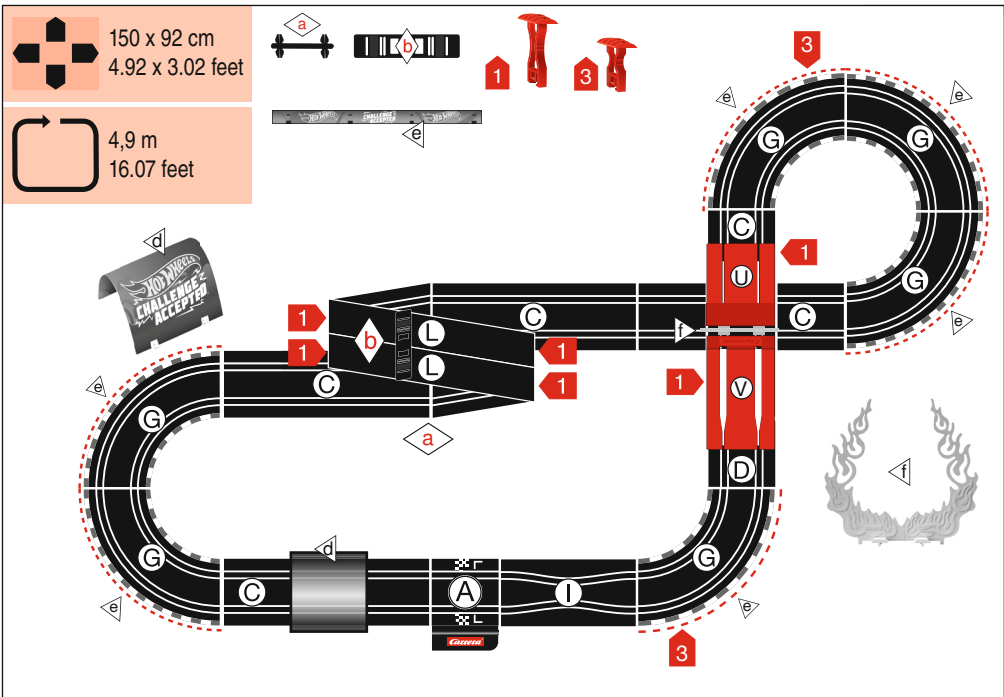

- **D** Montage und Betriebsanleitung
- **GB USA** Assembly and Operating Instructions
- **F** Instructions de montage et d'utilisation
- **E** Instrucciones de uso y montaje
- **P** Instruções de montagem e modo de utilização
- **I** Istruzioni di montaggio e d'uso
- **PL** Instrukcja obsługi i montażu

Carrera

GO!!!

HOT WHEELS 4.9

- **NL** Montage- en gebruiksaanwijzing
- **S** Monterings- och bruksanvisning
- **FIN** Asennus- ja käyttöohjeet
- **H** Összeszerelési és használati útmutató
- **GR** Οδηγίες συναρμολόγησης και λειτουργίας
- **Arabic** إرشادات التركيب و الاستخدام

Carrera Toys GmbH · Rennbahn Allee 1 · 5412 Puch/Salzburg · Austria
Carrera Revell of Americas Inc. · Suite 307N · 197 Route 18 South · East Brunswick, NJ 08816 · USA
Carrera Revell UK Ltd. · Unit 10 · Old Airfield · Industrial Estate · Cheddington Lane · Tring HP23 4QR

20062552

7.60.12.468.00

WARNING: CHOKING HAZARD - SMALL PARTS NOT FOR CHILDREN UNDER 3 YEARS.

ATTENTION: DANGER D'ÉTOUFFEMENT - PRÉSENCE DE PETITES PIÈCES NE CONVIENT PAS AUX ENFANTS DE MOINS DE 3 ANS.

- **D** Technische und designbedingte Änderungen vorbehalten.
- **GB USA** Subject to technical and design-related changes.
- **F** Sous réserve de modifications techniques ou de design.
- **E** Se reserva el derecho de efectuar modificaciones técnicas y relacionadas con el diseño.
- **P** Reservados os direitos de alterações técnicas e no design.
- **I** Con riserva di modifiche tecniche e di design.
- **NL** Technische en designgeboden afwijkingen voorbehouden.
- **S** Med reservation för tekniska och designrelaterade ändringar.
- **FIN** Oikeus tekniikan ja muotoilun aiheuttamiin muutoksiin pidettään.
- **H** Műszaki és konstrukciós változások előfordulhatnak.
- **GR** Επιδρομή τεχνικών - σχεδιαστικών τροποποιήσεων.
- **Arabic** يبقى حق التغييرات والتقنية والتصميمية محفوظا