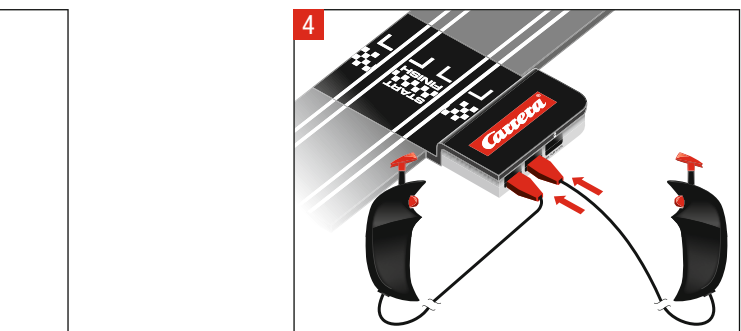

- **D** Montage und Betriebsanleitung
- **GB USA** Assembly and Operating Instructions
- **F** Instructions de montage et d'utilisation
- **E** Instrucciones de uso y montaje
- **P** Instruções de montagem e modo de utilização
- **I** Istruzioni di montaggio e d'uso
- **PL** Instrukcja obsługi i montażu

Carrera

GO!!!

HOT WHEELS 4.9

- **NL** Montage- en gebruiksaanwijzing
- **S** Monterings- och bruksanvisning
- **FIN** Asennus- ja käyttöohjeet
- **H** Összeszerelési és használati útmutató
- **GR** Οδηγίες συναρμολόγησης και λειτουργίας
- **Arabic** إرشادات التركيب و الاستخدام

Carrera Toys GmbH · Rennbahn Allee 1 · 5412 Puch/Salzburg · Austria
Carrera Revell of Americas Inc. · Suite 307N · 197 Route 18 South · East Brunswick, NJ 08816 · USA
Carrera Revell UK Ltd. · Unit 10 · Old Airfield · Industrial Estate · Cheddington Lane · Tring HP23 4QR

20062552

7.60.12.468.00

WARNING: CHOKING HAZARD - SMALL PARTS NOT FOR CHILDREN UNDER 3 YEARS.

ATTENTION: DANGER D'ÉTOUFFEMENT - PRÉSENCE DE PETITES PIÈCES NE CONVIENT PAS AUX ENFANTS DE MOINS DE 3 ANS.

- **D** Technische und designbedingte Änderungen vorbehalten.
- **GB USA** Subject to technical and design-related changes.
- **F** Sous réserve de modifications techniques ou de design.
- **E** Se reserva el derecho de efectuar modificaciones técnicas y relacionadas con el diseño.
- **P** Reservados os direitos de alterações técnicas e no design.
- **I** Con riserva di modifiche tecniche e di design.
- **NL** Technische en designgeboden afwijkingen voorbehouden.
- **S** Med reservation för tekniska och designrelaterade ändringar.
- **FIN** Oikeus tekniikan ja muotoilun aiheuttamiin muutoksiin pidettään.
- **H** Műszaki és konstrukciós változások előfordulhatnak.
- **GR** Επιδρομή τεχνικών - σχεδιαστικών τροποποιήσεων.
- **Arabic** يبقى حق التغييرات والتقنية والتصميمية محفوظا